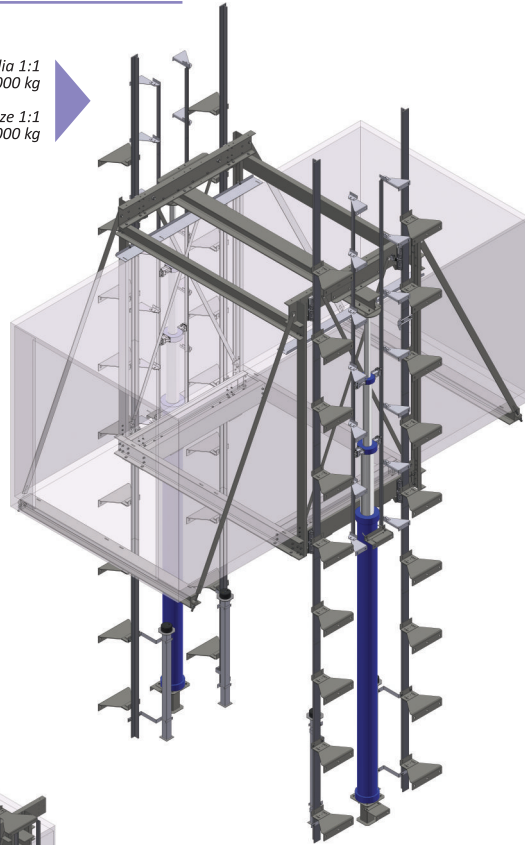

Meccanica guidata doppio pistone taglia 1:1
portata massima 15000 kg

Guided double piston car-frame size 1:1
Maximum load 15000 kg

Meccanica a sei pistoni taglia 1:1
Portata massima 30000 kg

Six pistons car-frame size 1:1
Maximum load 30000 kg