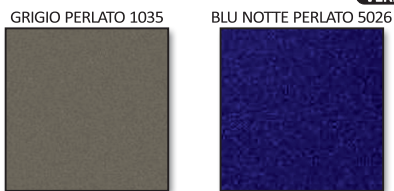

VERNICIATURE SPECIALI SPECIALI - SPECIALS

Legenda: CAR = Pareti di Cabina - ALD = Porte Automatiche