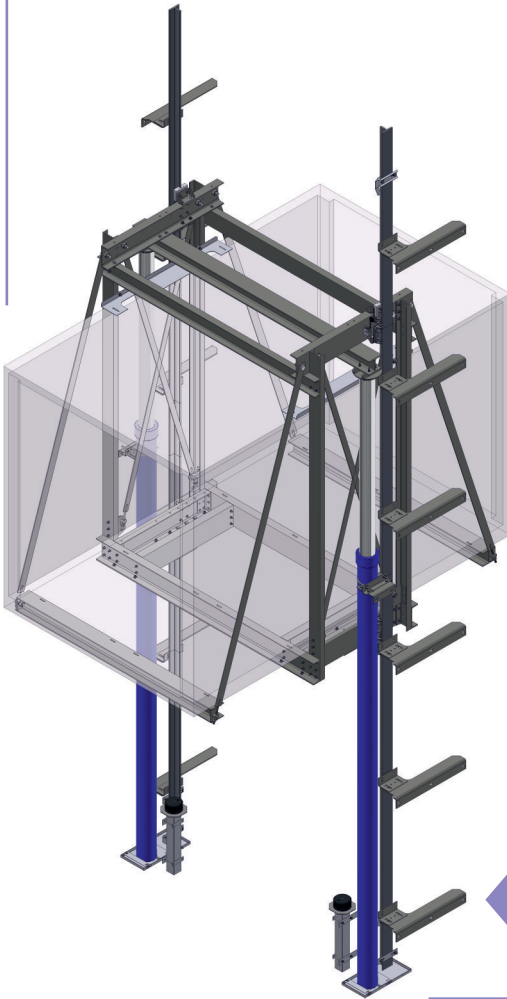

Meccanica doppio pistone taglia 1:1
Portata massima 4000 kg
Fossa minima 250 mm

Double piston car-frame size 1:1
Maximum load 4000 kg
Minimum pit 250 mm

Meccanica doppio pistone taglia 1:1
Portata massima 10000 kg

Double piston car-frame size 1:1
Maximum load 10000 kg