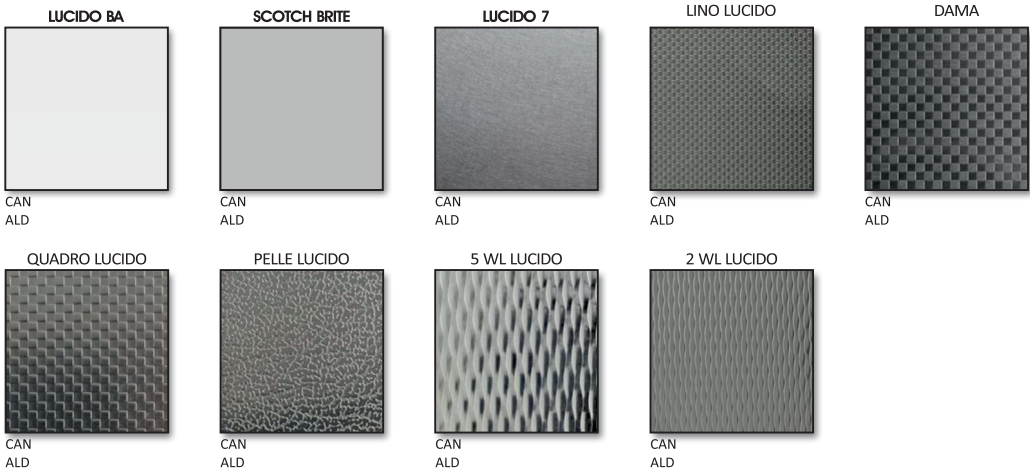

EBANO

CAR

NOCE TORINO

CAR

CILEGIO CANINO

CAR

Legenda: CAR = Pareti di Cabina - ALD = Porte Automatiche

VERNICIATURA RAL - RAL PAINTING

BEIGE 1001 	GIALLO ORO 1004 	BIANCO PERLA 1013  STANDARD	AVORIO 1014 	AVORIO CHIARO 1015  STANDARD
GIALLO ZINCO 1018 	GIALLO TRAFFICO 1023 	ORO PERLATO 1036 	ARANCIO PURO 2004 	ROSSO FUOCO 3000 
ROSSO RUBINO 3003 	ROSSO TRAFFICO 3020  STANDARD	LILLA BLUASTRO 4005 	PORPORA TRAFFICO 4006 	BLU OLTREMARE 5002 
BLU GENZIANA 5010  STANDARD	BLU TRAFFICO 5017 	BLU CAPRI 5019 	BLU PASTELLO 5024 	VERDE SMERALDO 6001 
VERDE MUSCHIO 6005  STANDARD	VERDE PALLIDO 6021 	VERDE CHIARO 6027 	VERDE MENTA 6029 	GRIGIO ARGENTO 7001  STANDARD
GRIGIO SEGNALE 7004 	GRIGIO BASALTO 7012 	GRIGIO ANTRACITE 7016 	GRIGIO PIETRA 7030 	GRIGIO GHIAIA 7032 

ACCIAIO - STAIN LESS STEEL

VERNICIATURE SPECIALI SPECIALI - SPECIALS

Legenda: CAR = Pareti di Cabina - ALD = Porte Automatiche

PAVIMENTI - FLOORS

LINOLEUM

BEIGE MARMORIZZATO

BIANCO VENATO

BLU MARMORIZZATO