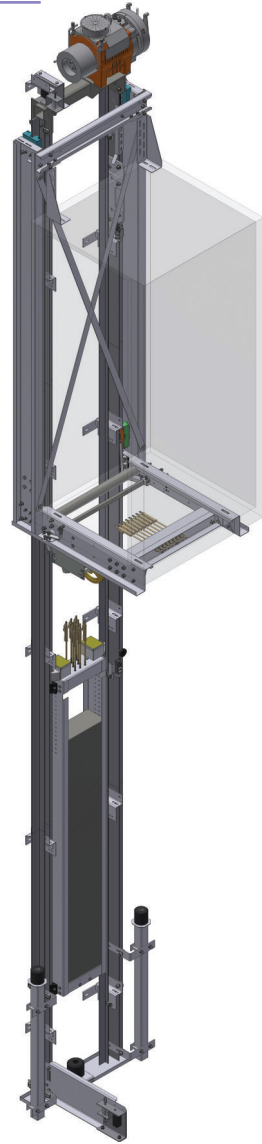

Double piston car-frame size 2:1
Maximum load 10000 kg

Meccanica doppio pistone taglia 1:1
Portata massima 4000 kg
Fossa minima 250 mm

Double piston car-frame size 1:1
Maximum load 4000 kg
Minimum pit 250 mm

Meccanica doppio pistone taglia 1:1
Portata massima 10000 kg

Double piston car-frame size 1:1
Maximum load 10000 kg

Meccanica guidata doppio pistone taglia 1:1
portata massima 15000 kg

Guided double piston car-frame size 1:1
Maximum load 15000 kg

Meccanica a sei pistoni taglia 1:1
Portata massima 30000 kg

Six pistons car-frame size 1:1
Maximum load 30000 kg

MRL taglia 1:1
Portata massima 630 kg

MRL size 1:1
Maximum load 630 kg

MRL compact taglia 1:1
Portata massima 630 kg
MRL compact size 1:1
Maximum load 630 kg