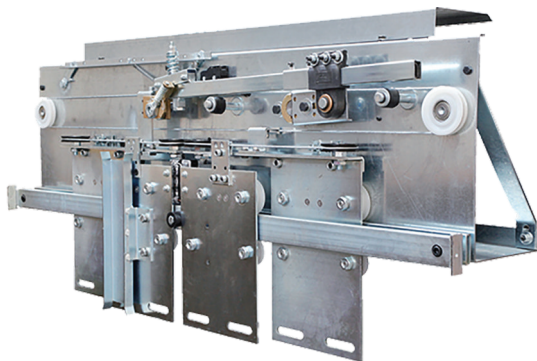

**PORTE AUTOMATICHE PER
ASCENSORI E MONTACARICHI**
Automatic doors for lifts and goods hoist
www.2sg.it

ISTITUTO ITALIANO DEL MARCHIO DI QUALITÀ

Sistema Qualità azienda **ISO 9001:2015**
Certificazione di prodotto porte standard **EN81/1-2; CE95/16; 2014/33/UE; EN81/20-50**
Certificazione di prodotto porte resistenti al fuoco **EN81/58**