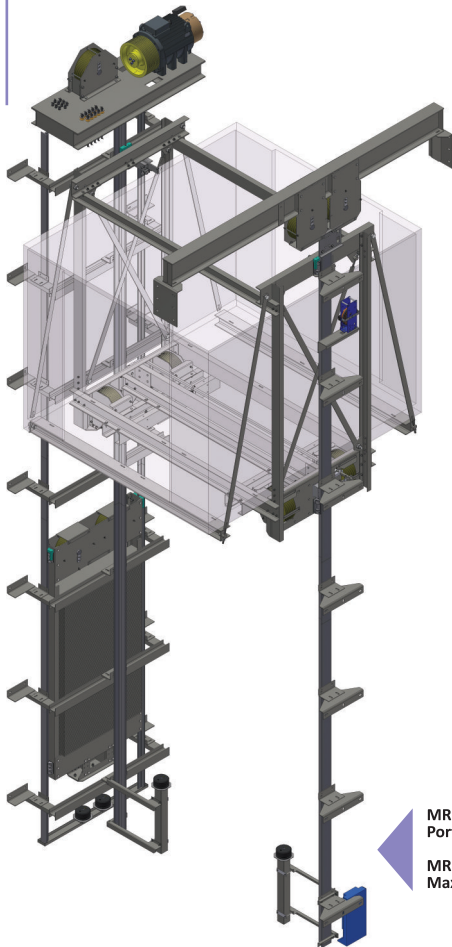

MRL con arcata ad anello taglia 1:2
Portata massima 3000 kg

MRL size 1:2
Maximum load 3000 kg

MRL con arcata ad anello taglia 1:4
Portata massima 5000 kg

MRL size 1:4
Maximum load 5000 kg