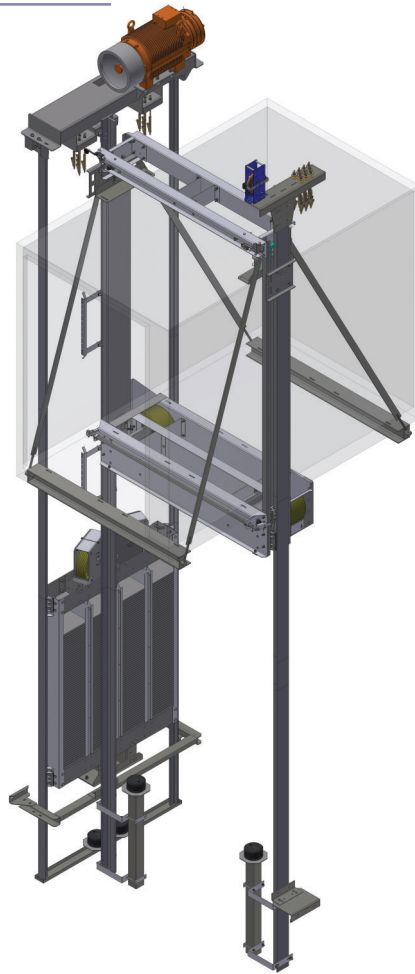

MRL con arcata ad anello taglia 1:2
Portata massima 3000 kg

MRL size 1:2
Maximum load 3000 kg

MRL con arcata ad anello taglia 1:4
Portata massima 5000 kg

MRL size 1:4
Maximum load 5000 kg