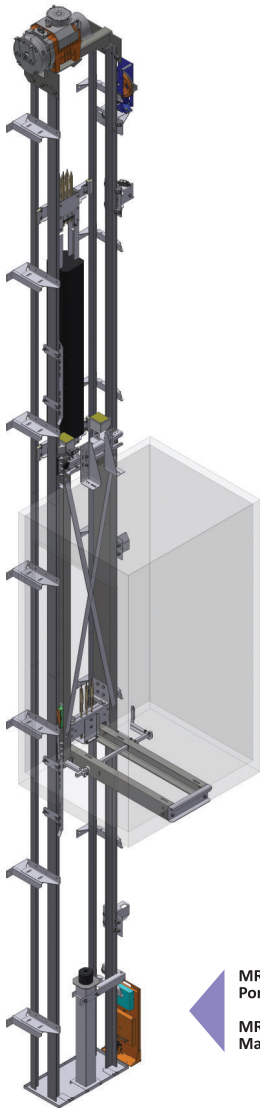

Meccanica doppio pistone taglia 1:1
Portata massima 10000 kg

Double piston car-frame size 1:1
Maximum load 10000 kg

Meccanica guidata doppio pistone taglia 1:1
portata massima 15000 kg

Guided double piston car-frame size 1:1
Maximum load 15000 kg

Meccanica a sei pistoni taglia 1:1
Portata massima 30000 kg

Six pistons car-frame size 1:1
Maximum load 30000 kg

MRL taglia 1:1
Portata massima 630 kg

MRL size 1:1
Maximum load 630 kg

MRL compact taglia 1:1
Portata massima 630 kg
MRL compact size 1:1
Maximum load 630 kg