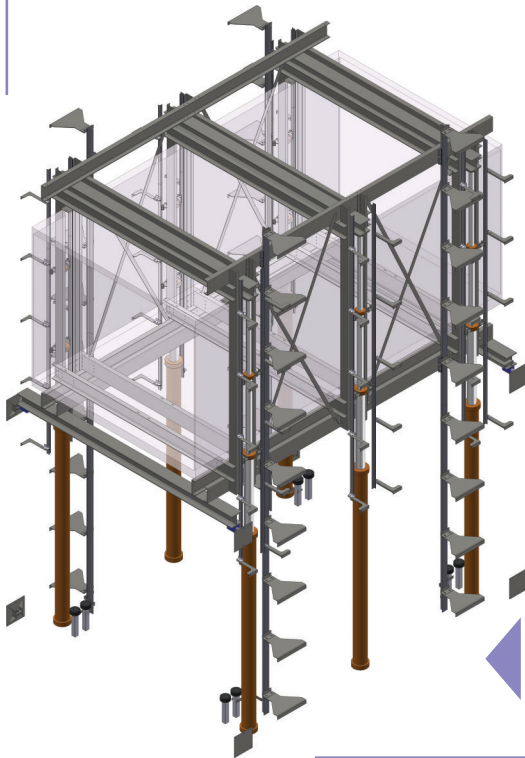

Meccanica guidata doppio pistone taglia 1:1
portata massima 15000 kg

Guided double piston car-frame size 1:1
Maximum load 15000 kg

Meccanica a sei pistoni taglia 1:1
Portata massima 30000 kg

Six pistons car-frame size 1:1
Maximum load 30000 kg