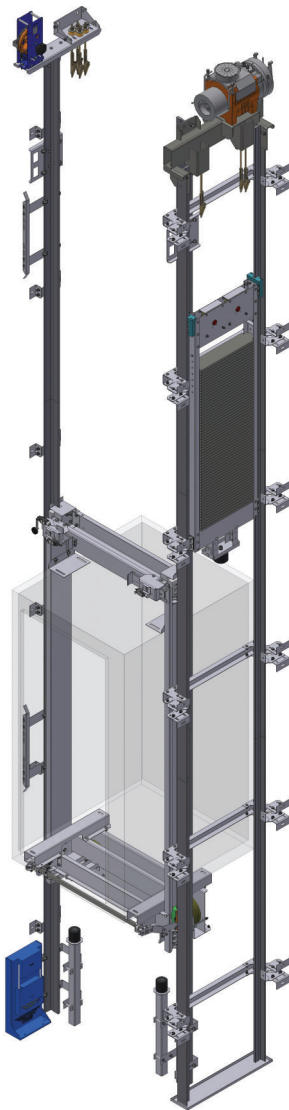

MRL compact taglia 1:2
Portata massima 630 kg

MRL compact size 1:2
Maximum load 630 kg

MRL compact con arcata ad anello taglia 1:2
Portata massima 1000 kg

MRL compact size 1:2
Maximum load 1000 kg