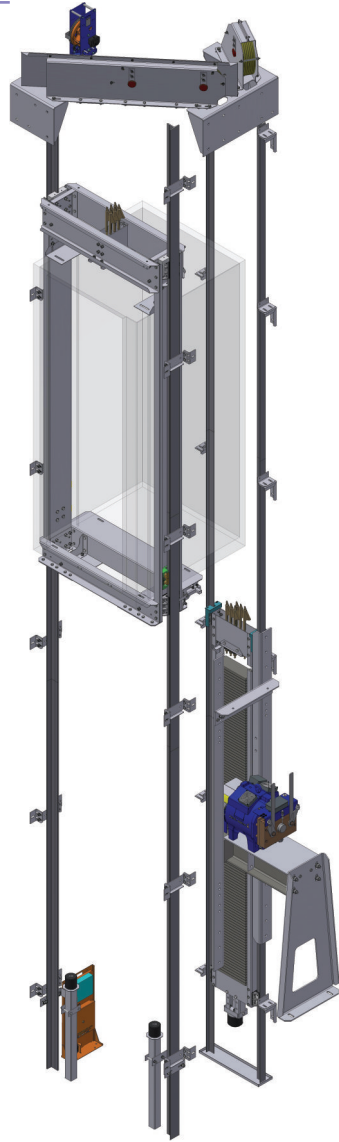

MRL size 1:2
Maximum load 3000 kg

MRL con arcata ad anello taglia 1:4
Portata massima 5000 kg

MRL size 1:4
Maximum load 5000 kg

MRL con macchina in basso taglia 1:1
Portata massima 630 kg

MRL lower machine size 1:1
Maximum load 630 kg