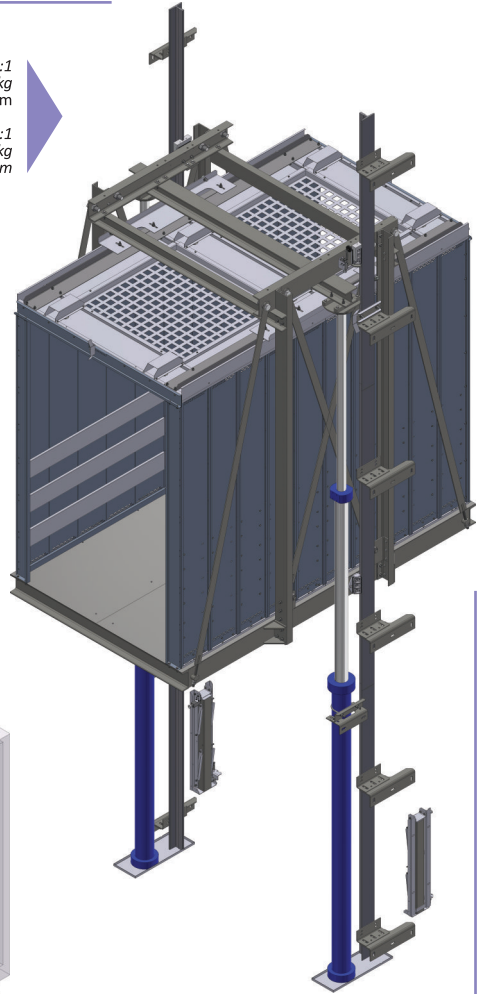

Meccanica doppio pistone taglia 1:1
Portata massima 4000 kg
Fossa minima 250 mm

Double piston car-frame size 1:1
Maximum load 4000 kg
Minimum pit 250 mm

Meccanica doppio pistone taglia 1:1
Portata massima 10000 kg

Double piston car-frame size 1:1
Maximum load 10000 kg