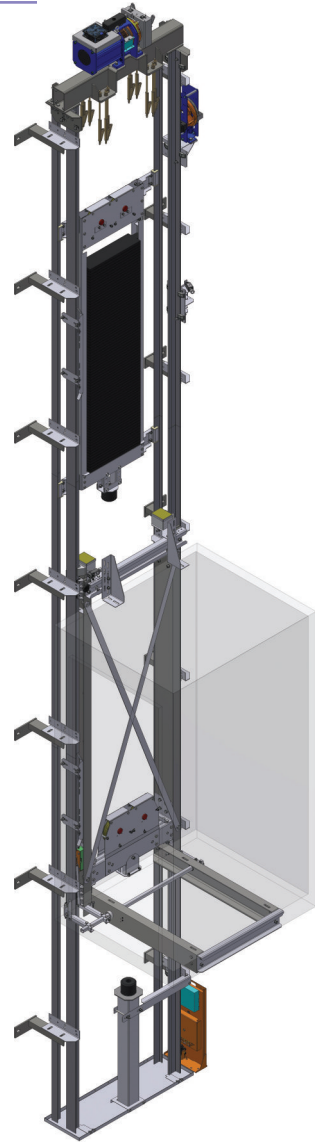

MRL compact taglia 1:2
Portata massima 630 kg

MRL compact size 1:2
Maximum load 630 kg

MRL compact con arcata ad anello taglia 1:2
Portata massima 1000 kg

MRL compact size 1:2
Maximum load 1000 kg