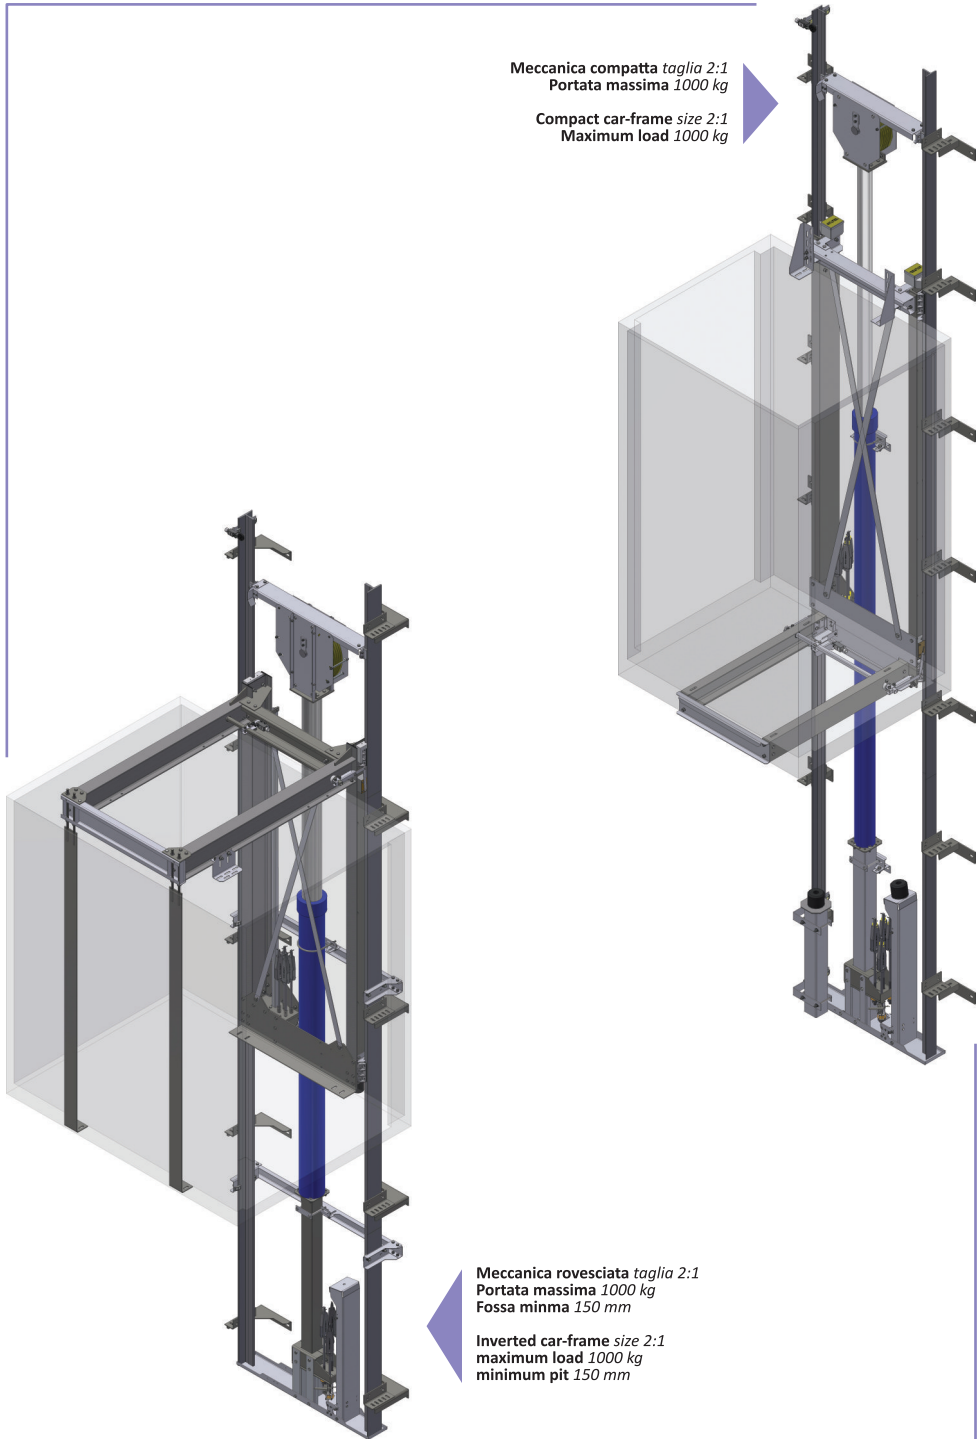

Meccanica compatta taglia 2:1
Portata massima 1000 kg

Compact car-frame size 2:1
Maximum load 1000 kg

Meccanica rovesciata taglia 2:1
Portata massima 1000 kg
Fossa minima 150 mm

Inverted car-frame size 2:1
maximum load 1000 kg
minimum pit 150 mm