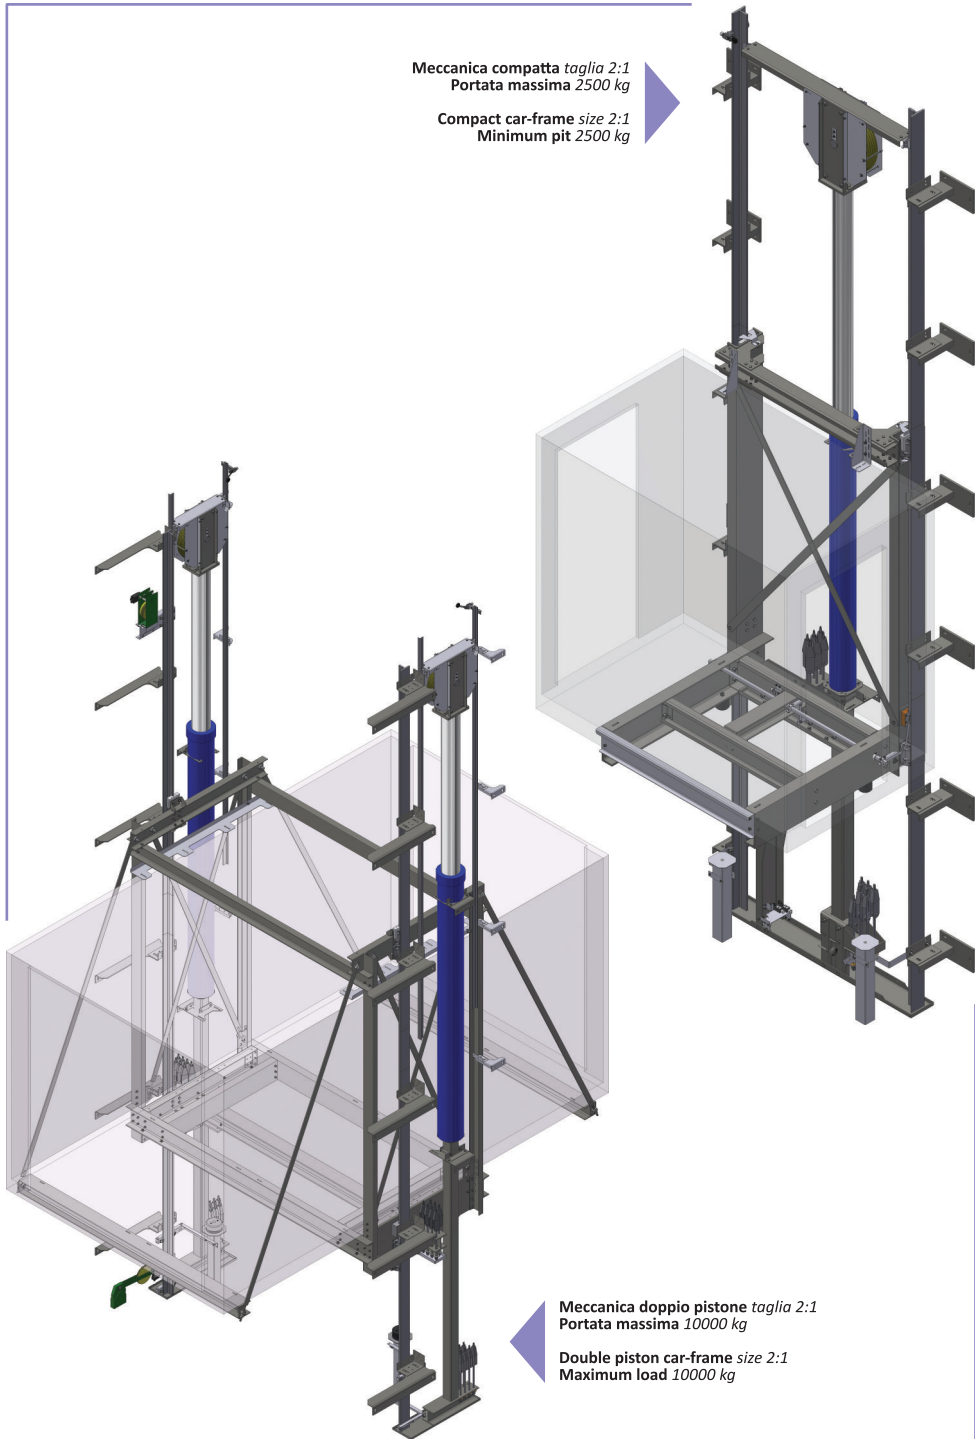

Meccanica compatta taglia 2:1
Portata massima 2500 kg

Compact car-frame size 2:1
Minimum pit 2500 kg

Meccanica doppio pistone taglia 2:1
Portata massima 10000 kg

Double piston car-frame size 2:1
Maximum load 10000 kg